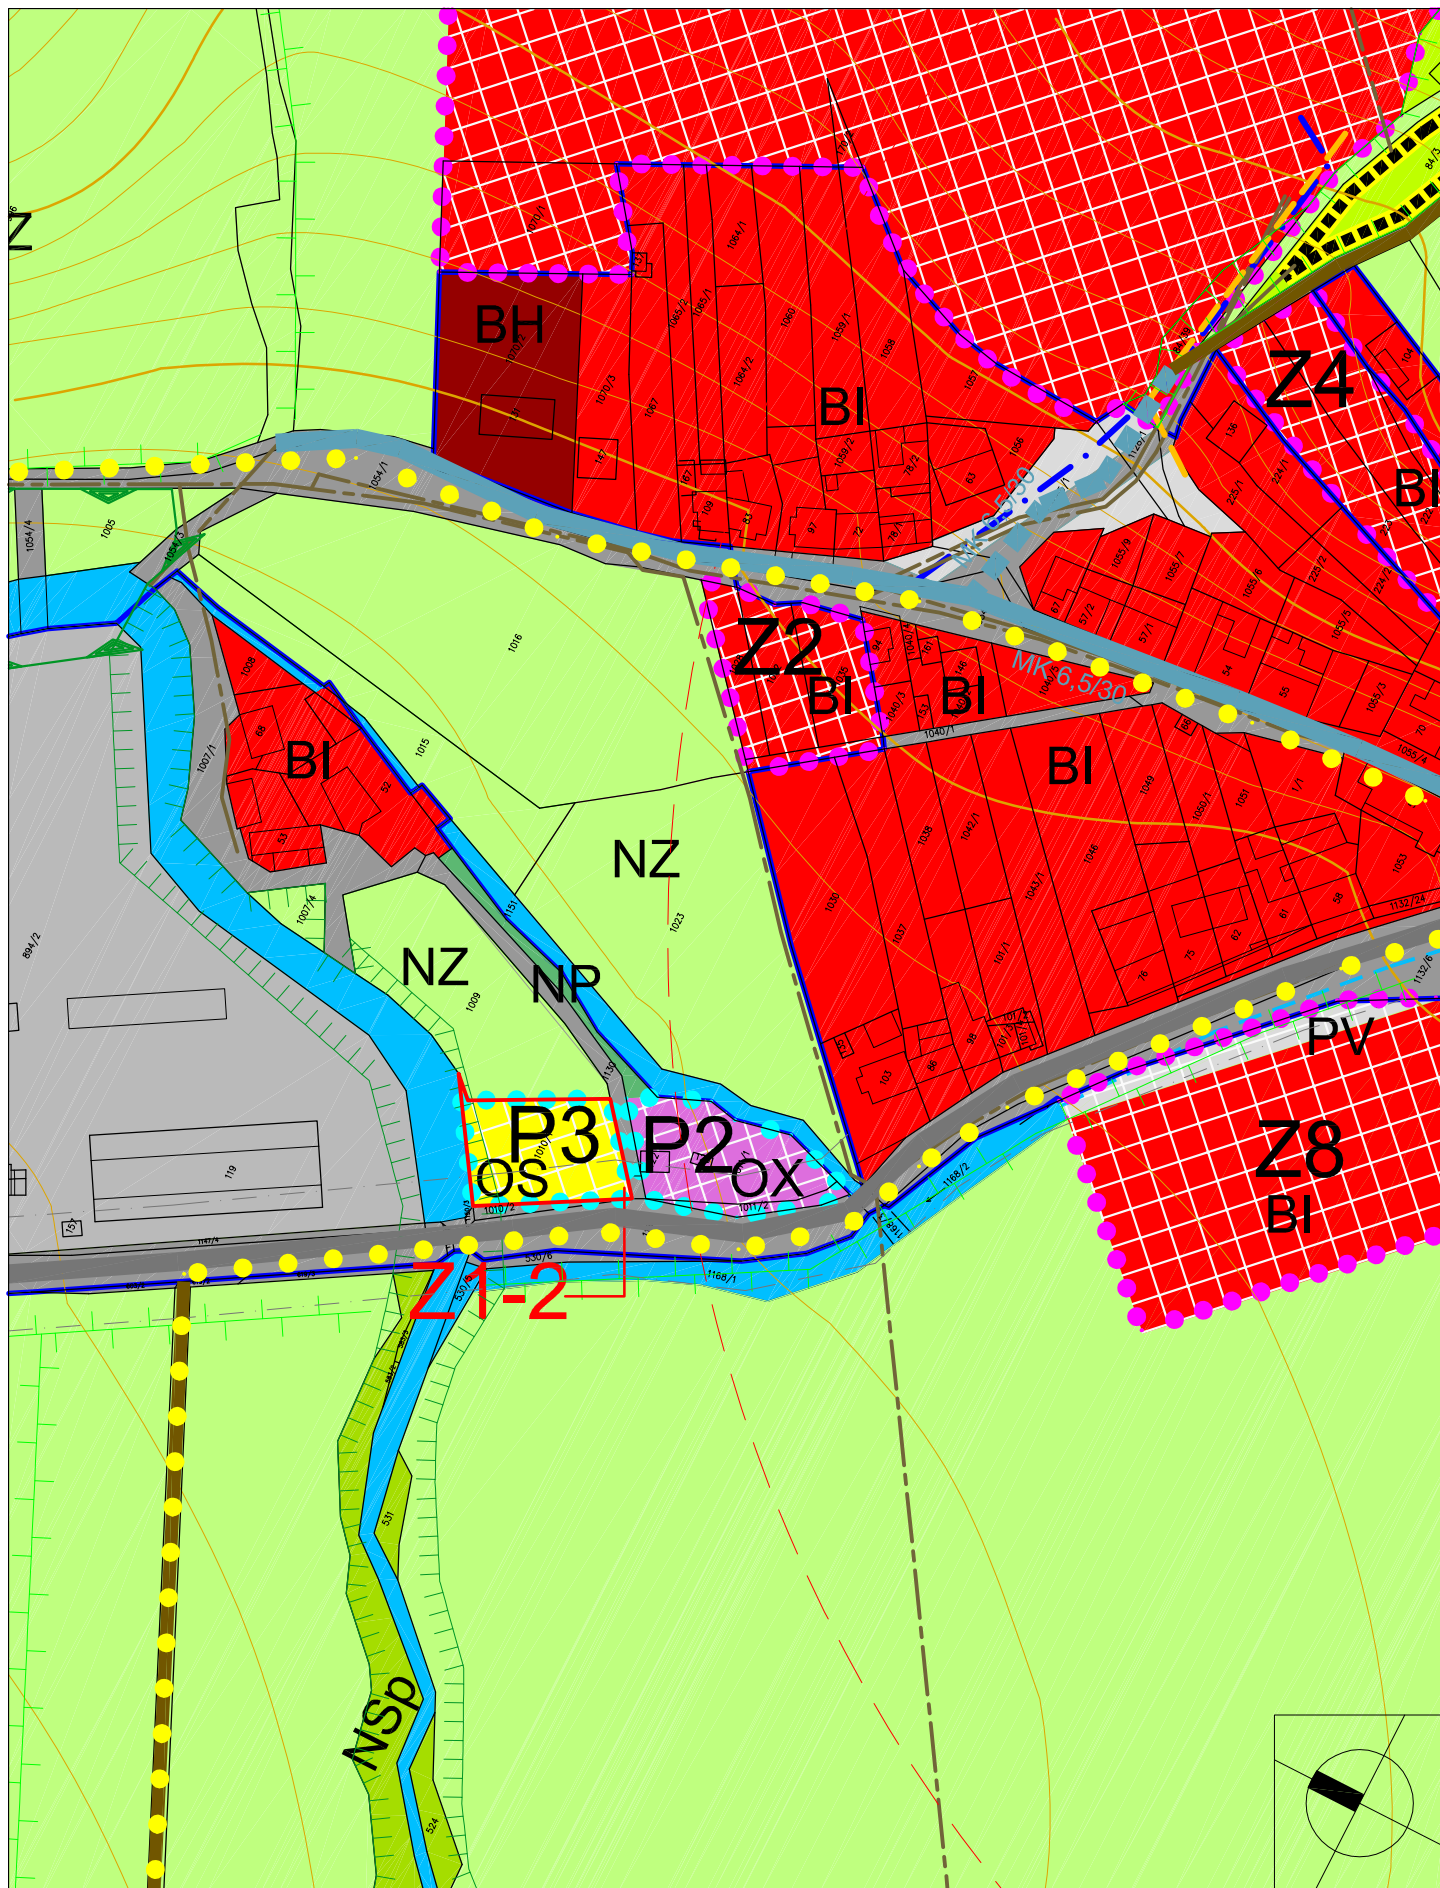

I.
ÚZEMNÍ PLÁN JABLOŇANY
ZMĚNA Č.1

I.3a.2 - VÝŘEZ HLAVNÍHO VÝKRESU - výřez výkresu č. I.3a
DÍLČÍ ZMĚNA Z1-2

M 1:2000
ZÁŘÍ 2012