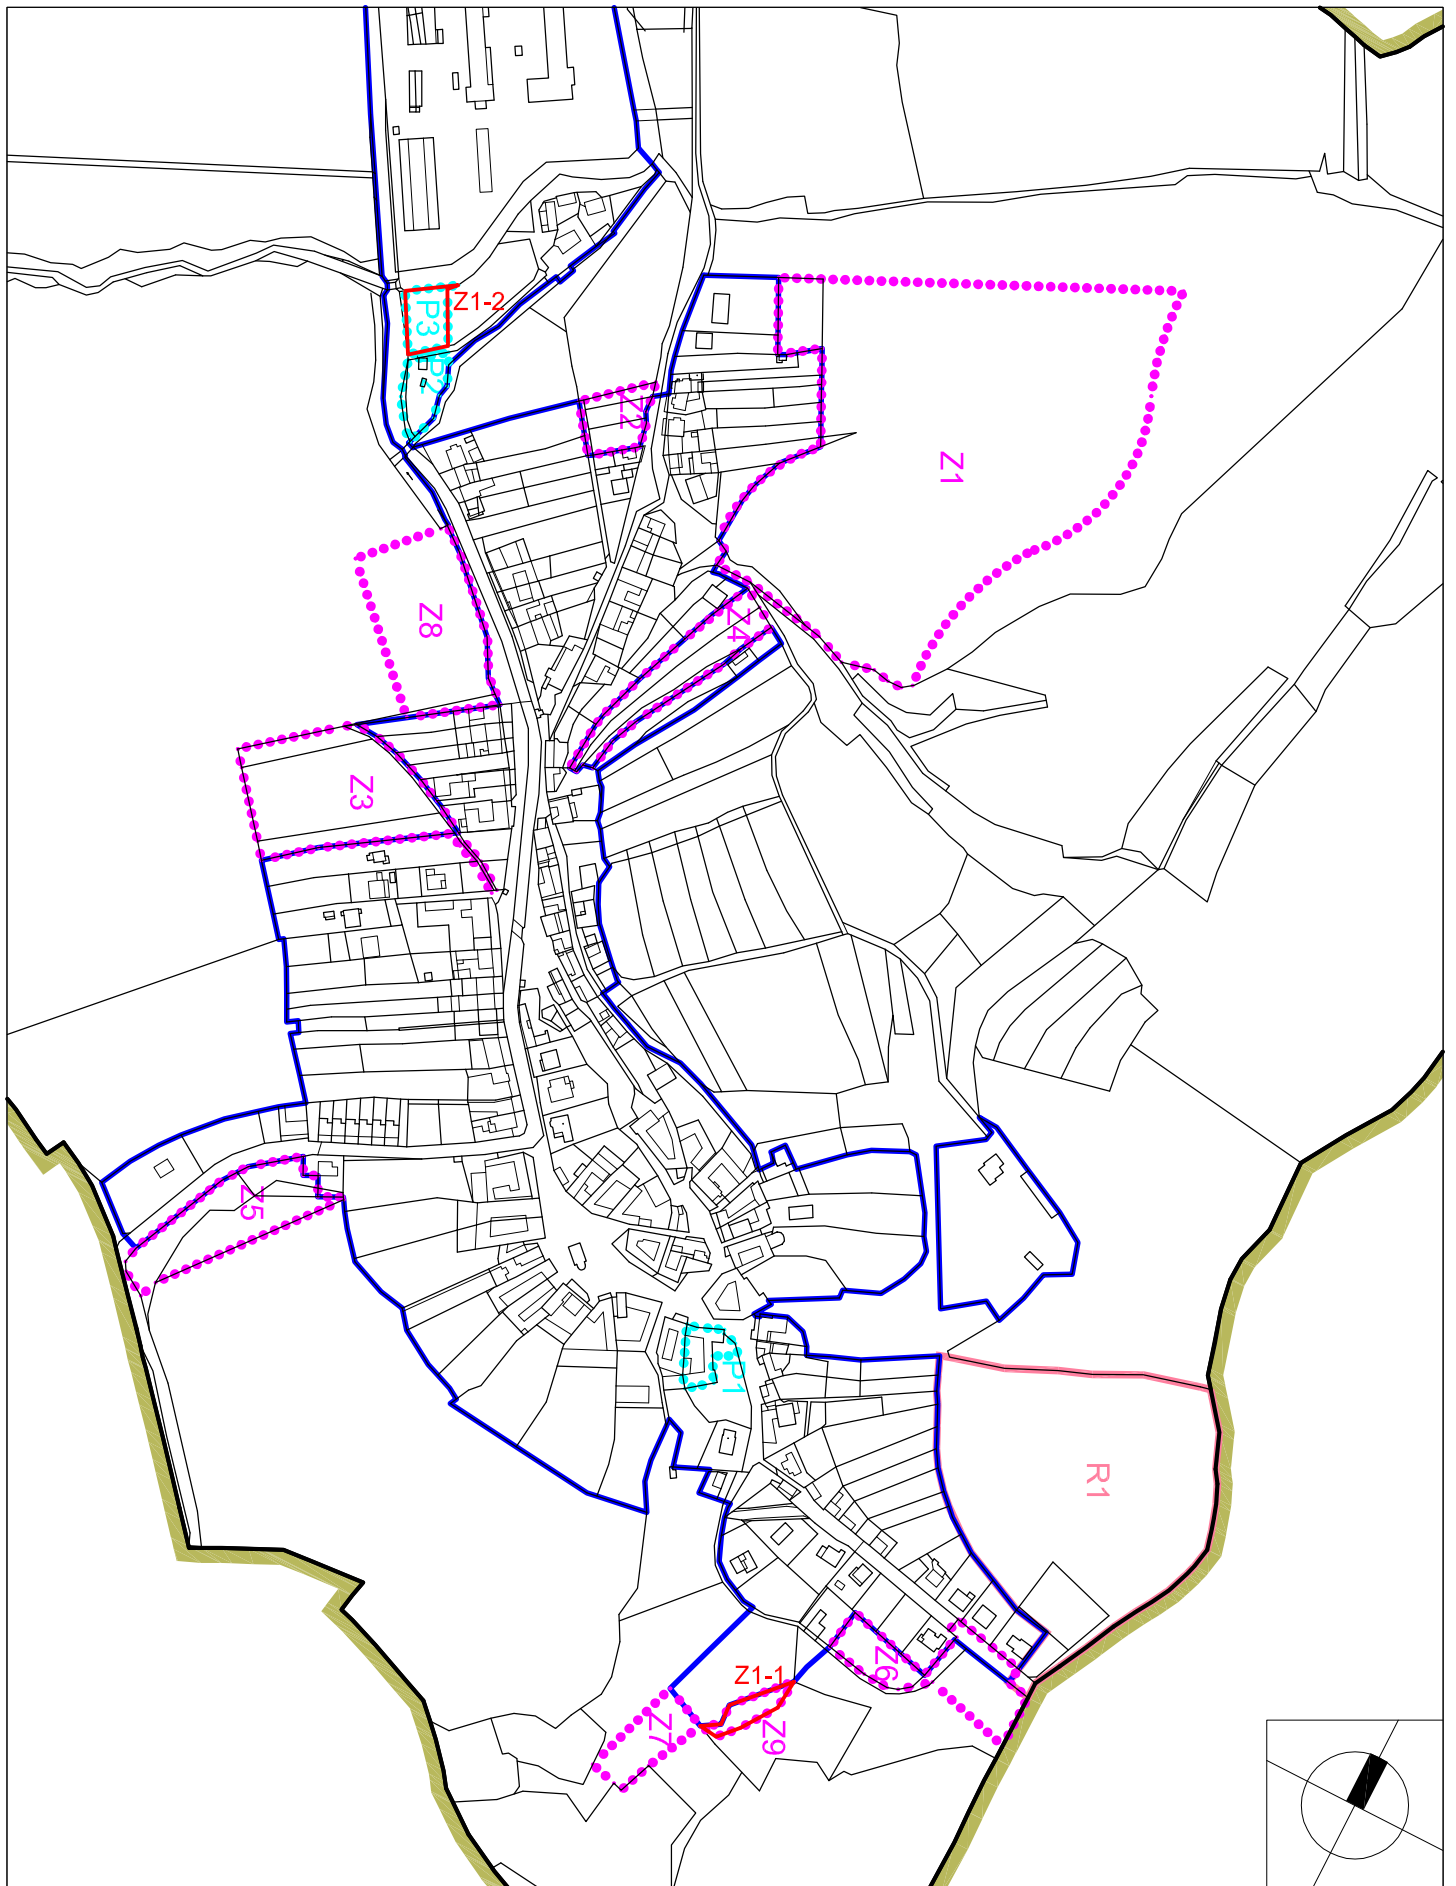

I.  
ÚZEMNÍ PLÁN JABLOŇANY  
ZMĚNA Č.1

I.2 - VÝKRES ZÁKLADNÍHO ČLENĚNÍ - výřez výkresu č. I.2

M 1:5000

ZÁŘÍ 2012