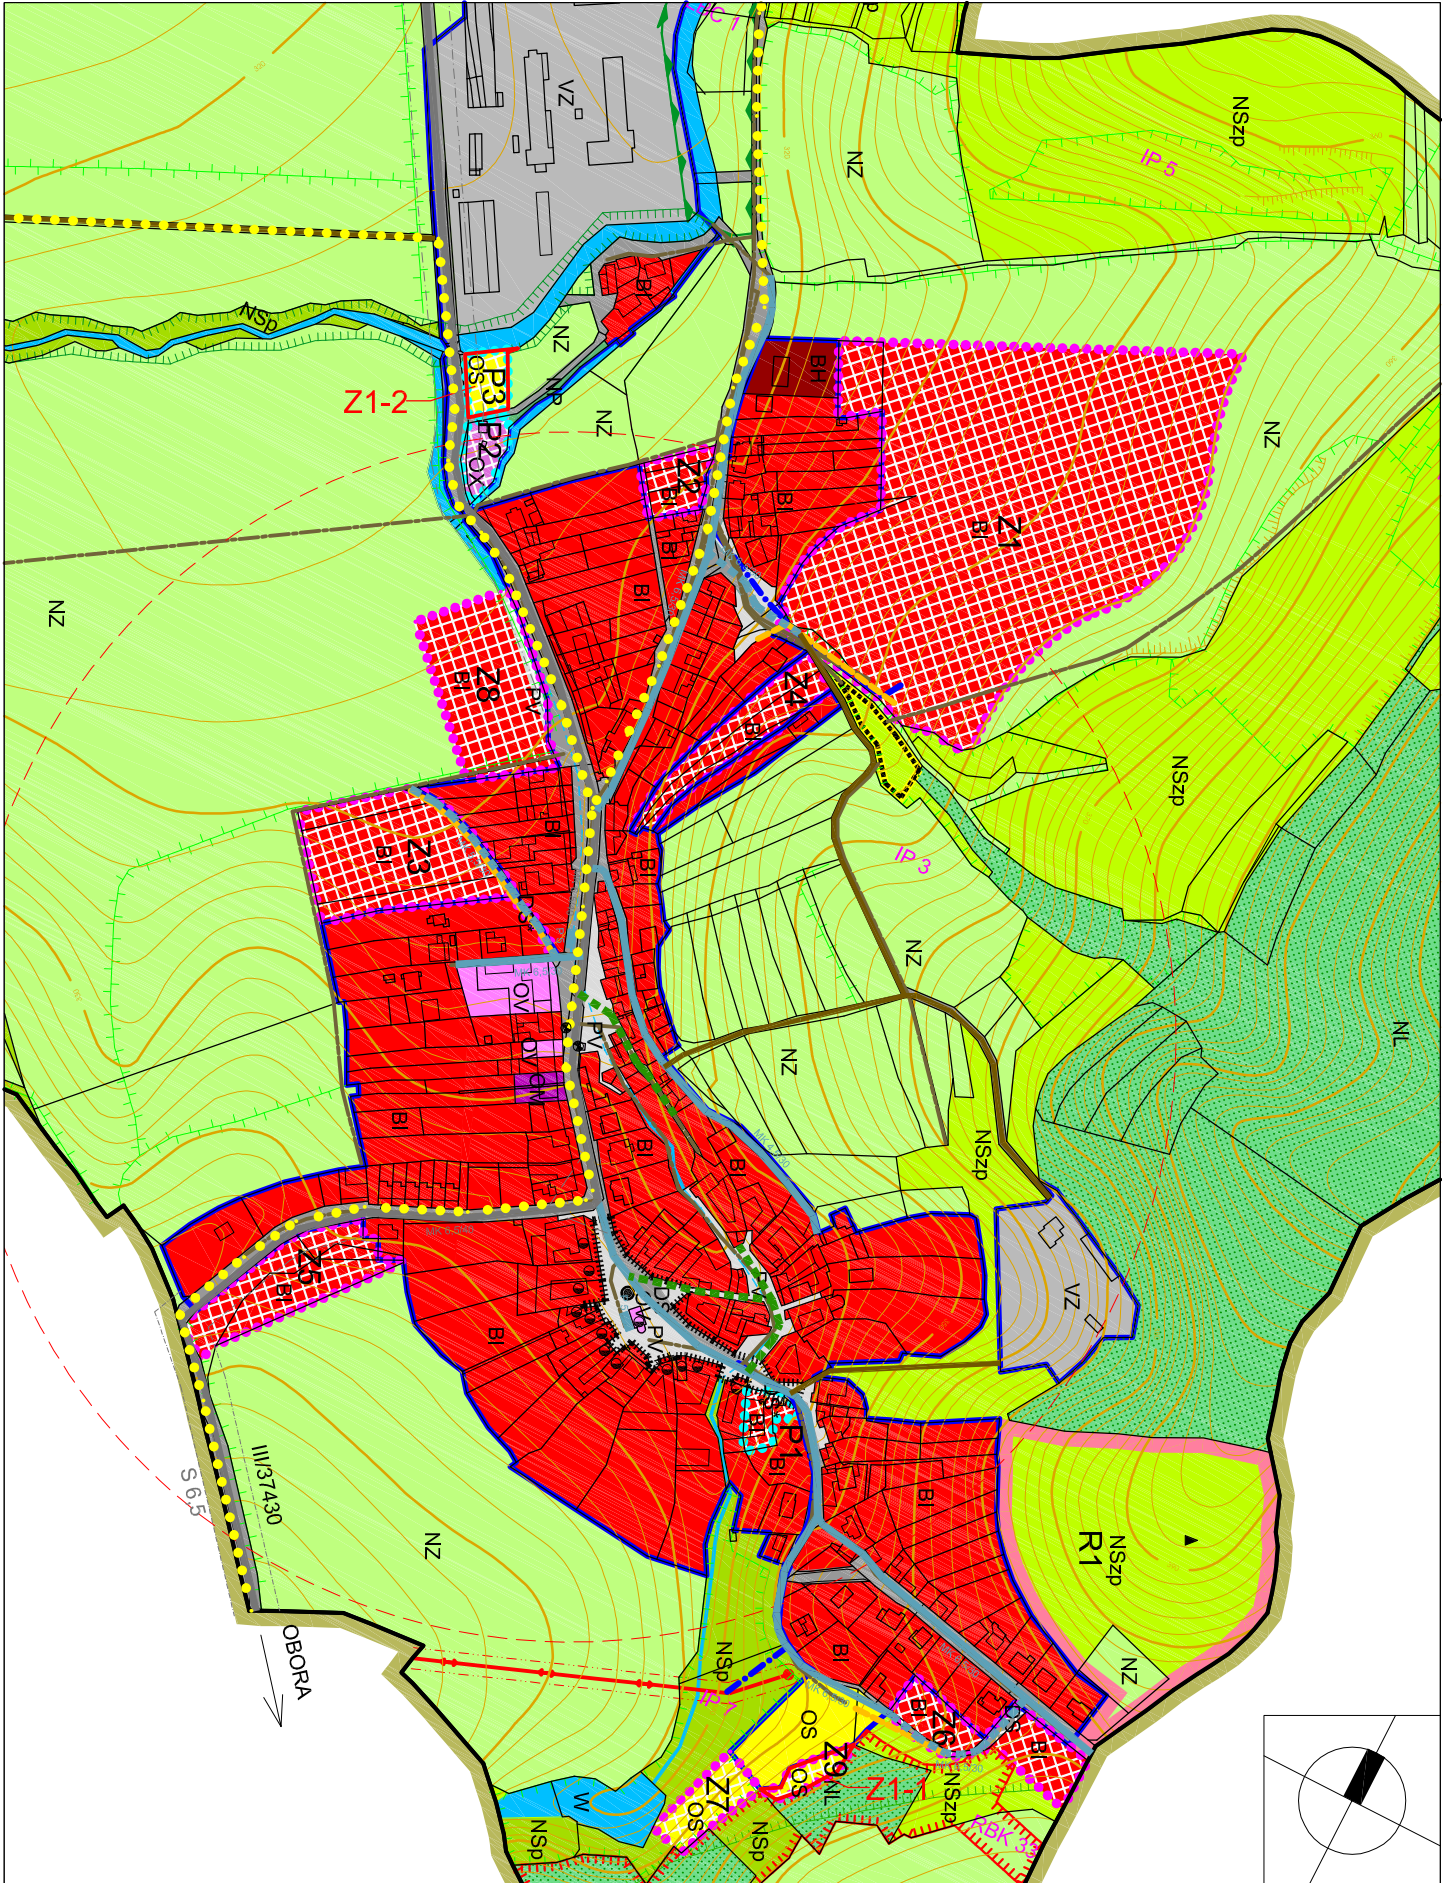

I.
ÚZEMNÍ PLÁN JABLOŇANY
ZMĚNA Č.1

I.3 - HLAVNÍ VÝKRES - výřez výkresu č. I.3

M 1:5000

ZÁŘÍ 2012