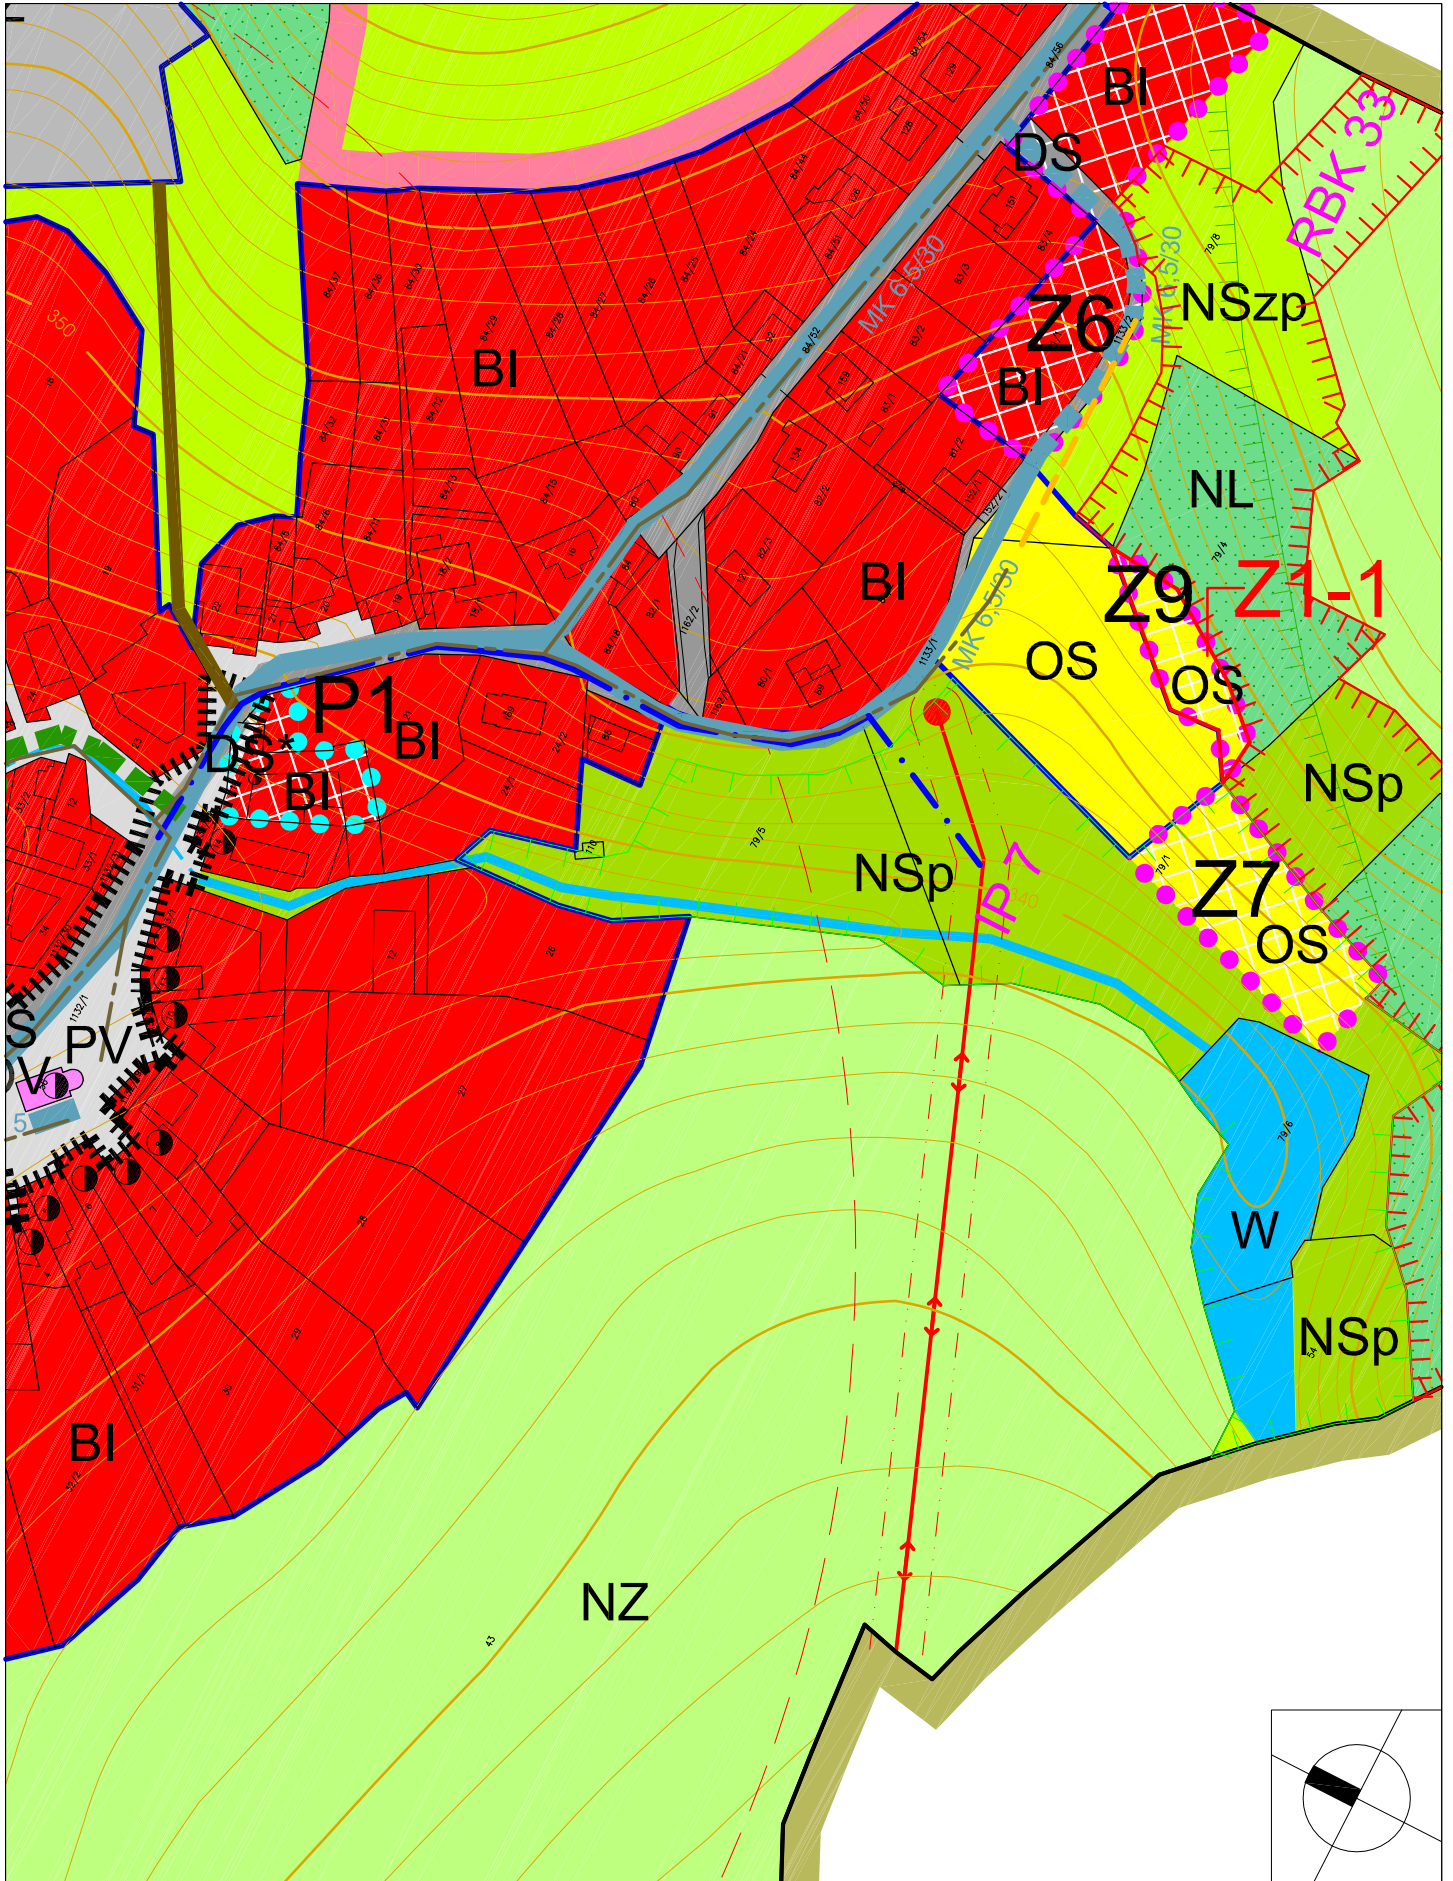

I.
ÚZEMNÍ PLÁN JABLOŇANY
ZMĚNA Č.1

I.3a.1 - VÝŘEZ HLAVNÍHO VÝKRESU - výřez výkresu č. I.3a
DÍLČÍ ZMĚNA Z1-1

M 1:2000

ZÁŘÍ 2012