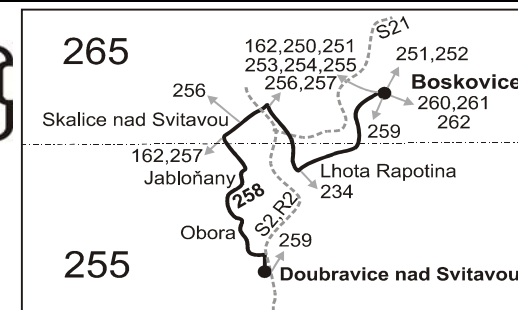

Linka 728258: Přepravu zajišťuje: VYDOS BUS a.s., Jiřího Wolkerova 416/1, 682 01 Vyškov (spoje 71, 73, 171 až 177)

PRACOVNÍ DNY														SOBOTA + NEDĚLE						
Úsek	Číslo spoje:	3	5	7	71	9	11	13	15	19	21	23	73	171	101	173	103	175	177	
Zóna	Zastávka	×S	×	×C	×	×S	×SB	×	×	×	×	×S	×S	⊙	†	⊙	†	⊙†	⊙†	
	265 Boskovice, Sušilova ZŠ II							14:06												
	265 Boskovice, aut.st.							14:11												
	265 Boskovice, Mánesova (z)							14:13												
	255 Lhota Rapotina, točna							14:19												
	265 Skalice nad Svitavou, žel.st. přij.							14:26												
	⇒ R2 Brno							14:41												
	⇒ 250 Boskovice																			
	265 Skalice nad Svitavou, žel.st. odj.	5:53	6:40		7:08	9:54	12:55	14:28	15:28	16:28	17:28	18:54	22:07	7:10		10:10		13:10	17:10	
	255 Lhota Rapotina	}	}		7:12	}	}	}	}	}	}	}	}	}		}		}	}	
	255 Jabloňany	6:05	6:52		}	10:06	13:07	14:40	15:40	16:40	17:40	19:06	22:19	7:22	9:05	10:22	11:05	13:22	17:22	
	255 Obora	6:10	6:57	6:59	}	10:11	13:12	14:45	15:45	16:45	17:45	19:11	22:24	7:27	9:10	10:27	11:10	13:27	17:27	
	255 Obora, Hutě	6:13	7:00	}	}		13:15	14:48	15:48	}							}			
	255 Doubravice nad Svitavou, žel.st.			7:05	}					16:51								9:16	11:16	
	255 Doubravice, ZD 0.3				}	7:16												9:18	11:18	
	255 Doubravice, nám.				7:17													9:20	11:20	

Vysvětlivky:

- ⇒ spoje navazující na linku 258
- (z) zastávka celodenně na znamení
- × jede v pracovních dnech
- ⊙ jede v sobotu
- † jede v neděli a ve státem uznávané svátky
- C spoj pokračuje z Doubravice do Boskovic po trase linky 259
- S spoj z Boskovic jede po trase linky 250
- B spoj pokračuje do Boskovic, jízdní řád je uveden v opačném směru

Šťastnou cestu s IDS JMK

100510