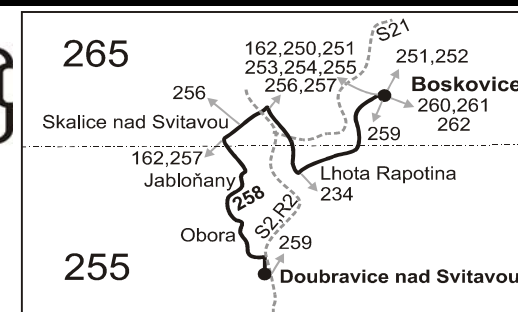

Vysvětlivky:

- ⇒ spoje navazující na linku 258
- (z) zastávka celodenně na znamení
- ⌘ jede v pracovních dnech
- Ⓞ jede v pátek
- Ⓞ jede v sobotu
- † jede v neděli a ve státem uznávané svátky
- B spoj pokračuje do Boskovic, jede po trase linky 250
- C spoj jede z Boskovic po trase linky 259
- P spoj pokračuje do Boskovic, Kosmonautů jako linka 250

Šťastnou cestu s IDS JMK

100510